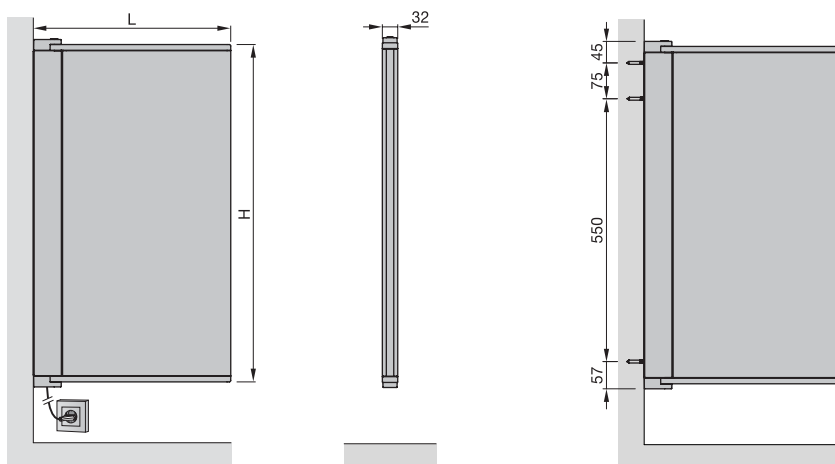

Комплектация

- Окраска порошковой эмалью
- Встроенный выключатель «Вкл./Выкл.»
- Алюминиевый профиль, окрашенная поверхность
- Аксессуары
- Упаковка

Мощность	250 Ватт
Высота	727 мм
Длина	414 мм

Цены и технические характеристики

Электрические модели

Настенный монтаж

Точки крепления

H = Высота
L = Длина
Размеры указаны в мм

Угол поворота
0-180°